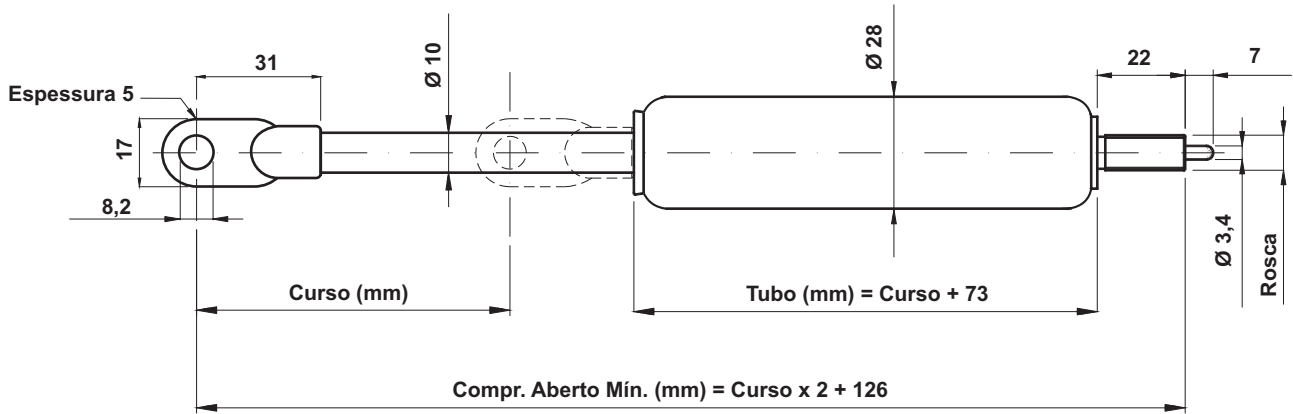

MG 04 / Mola Gás de Bloqueio Semi-Rígido

Diagrama para Codificar Mola Gás Semi-Rígida

Gráfico da F1 máxima da haste de Ø 10