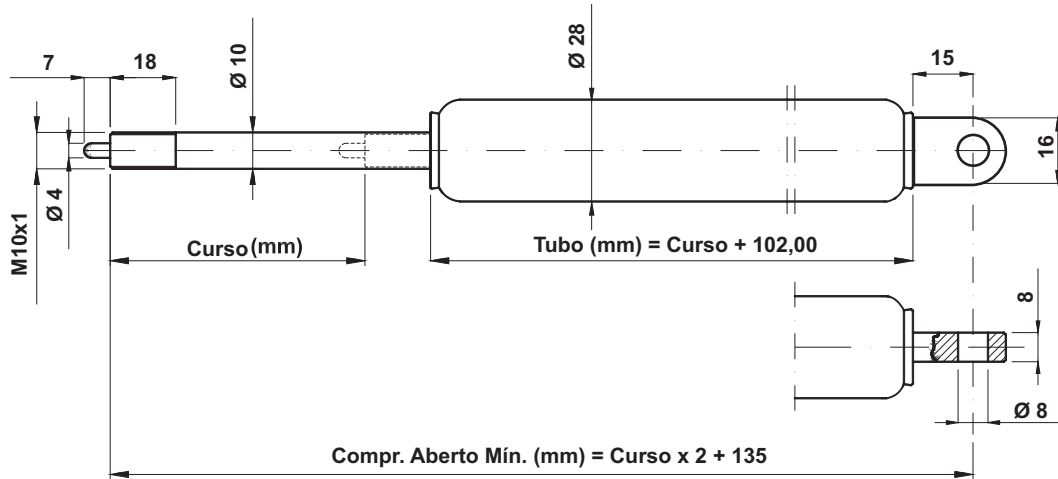

## MG 05 / Mola Gás de Bloqueio Rígido

### Diagrama para Codificar Mola Gás Rígida

### Gráfico da F1 máxima da haste de Ø 10x4